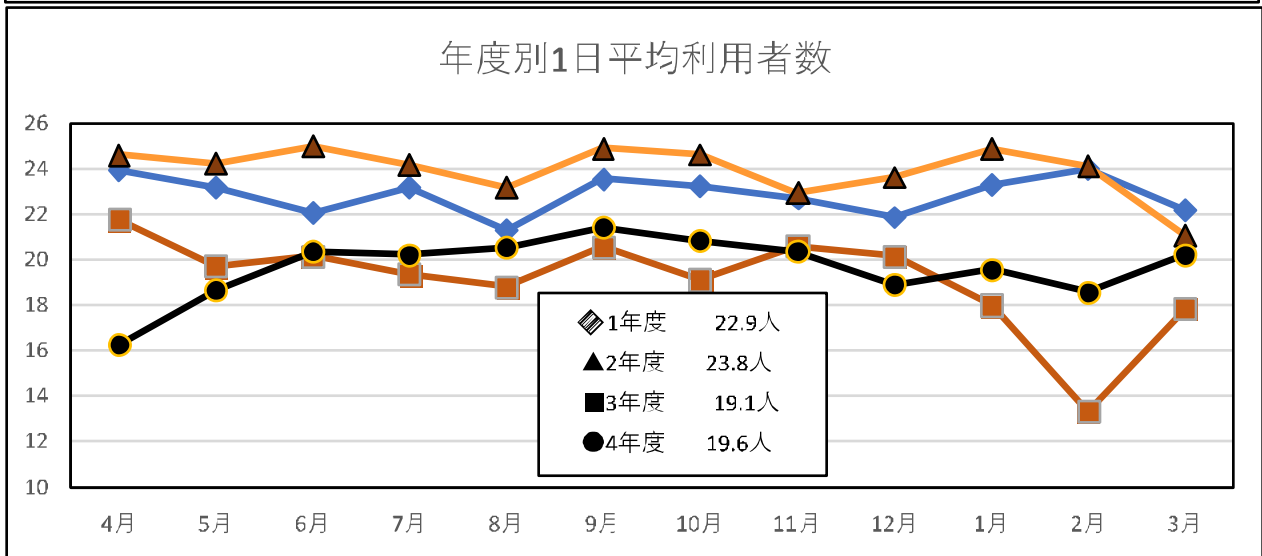

通所介護事業

令和4年度デイサービスセンターなごみ塾事業

配食サービス事業