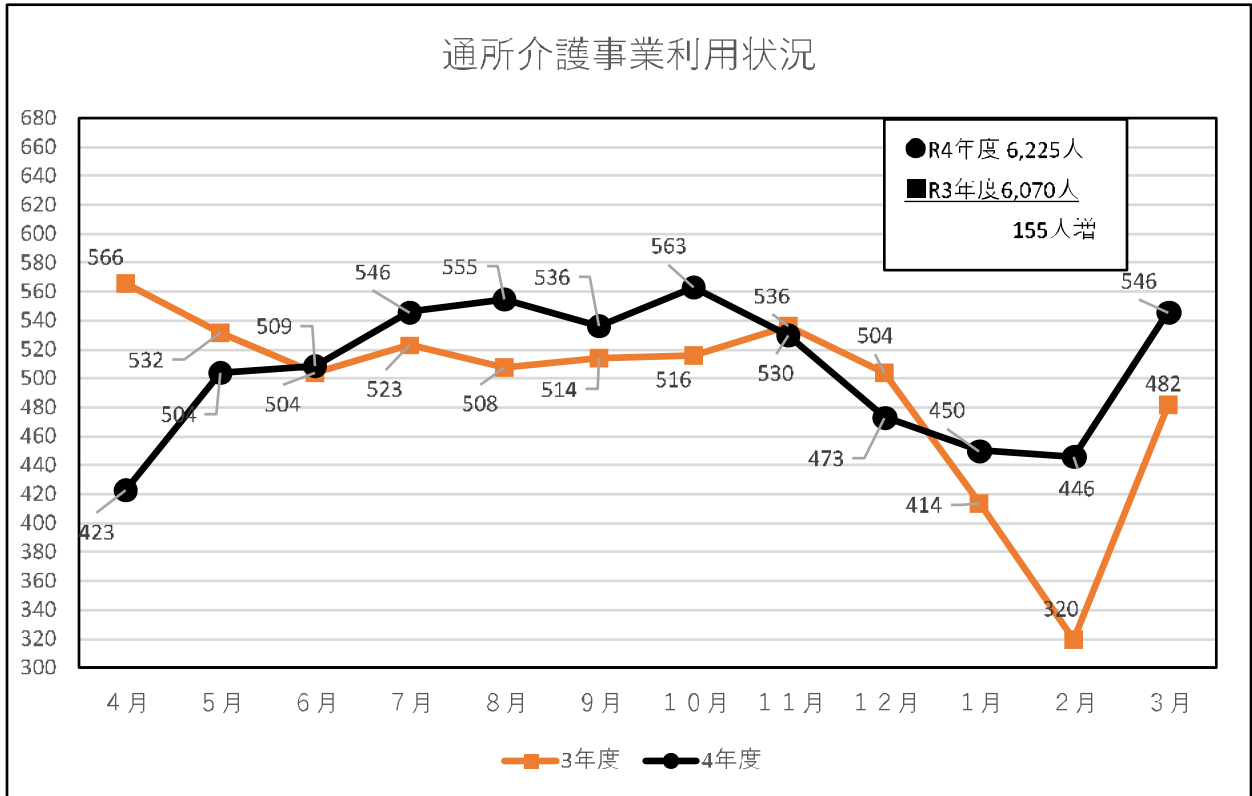

通所介護事業

令和4年度デイサービスセンターなごみ塾事業

配食サービス事業