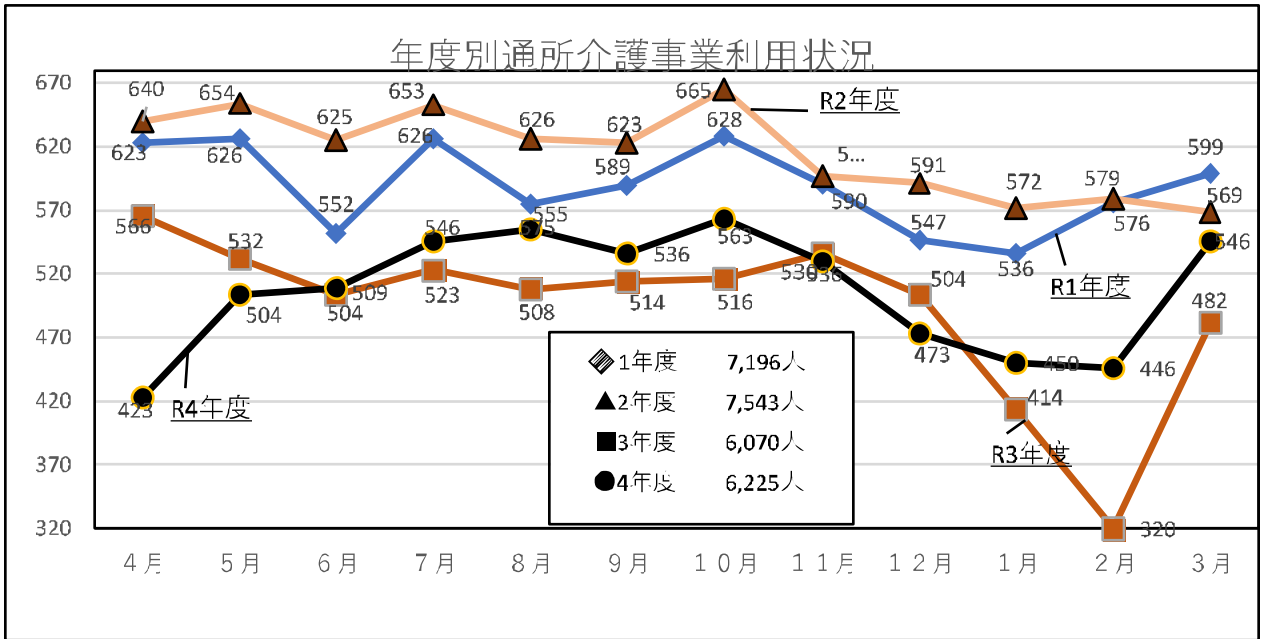

通所介護事業

令和4年度デイサービスセンターなごみ塾事業

配食サービス事業