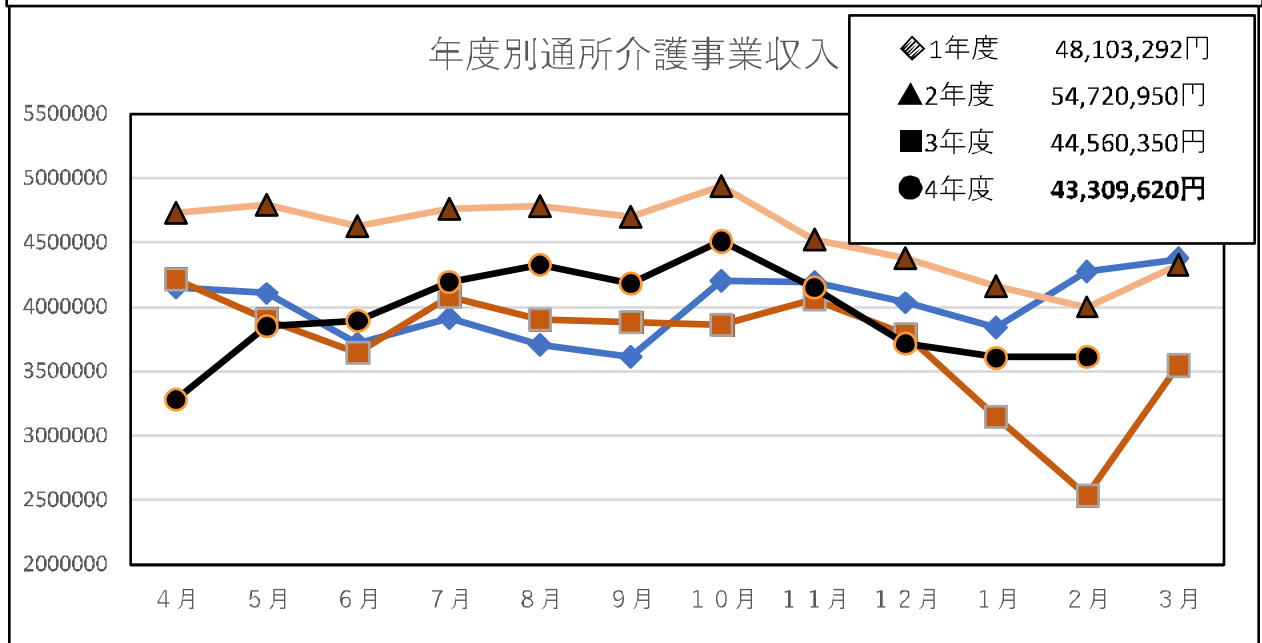

通所介護事業

令和4年度デイサービスセンターなごみ塾事業

配食サービス事業