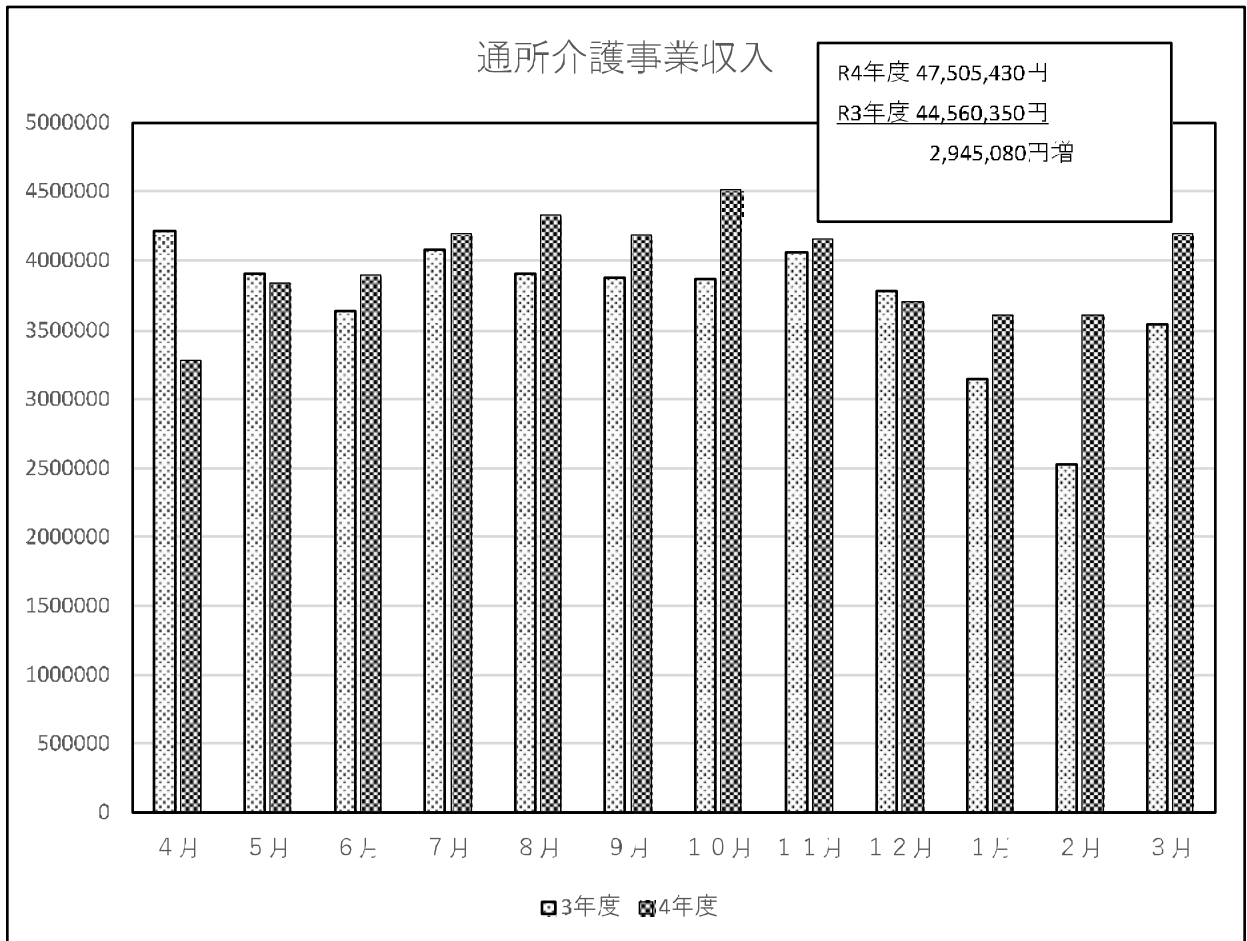

通所介護事業

令和4年度デイサービスセンターなごみ塾事業

配食サービス事業